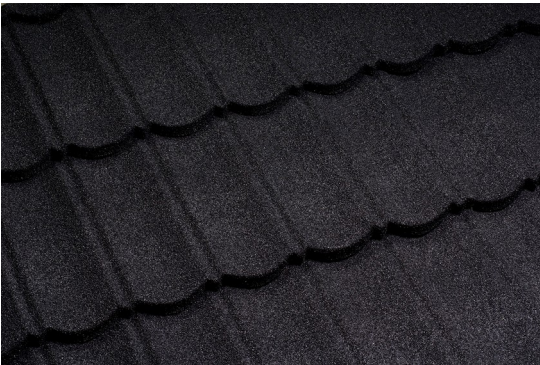

# Metrotile Takpanner

---

---

Metrotile Takpanner er et av markedets mest gjennomtenkte og holdbare tak. Platene leveres i forskjellige overflater, i en rekke forskjellige farger.

Metrotile Quartz har en granulert overflate og en platebredde på 1270 mm. Metrotile Prestige og Prestige ACO er lakkerte og har platebredde 1400 mm.